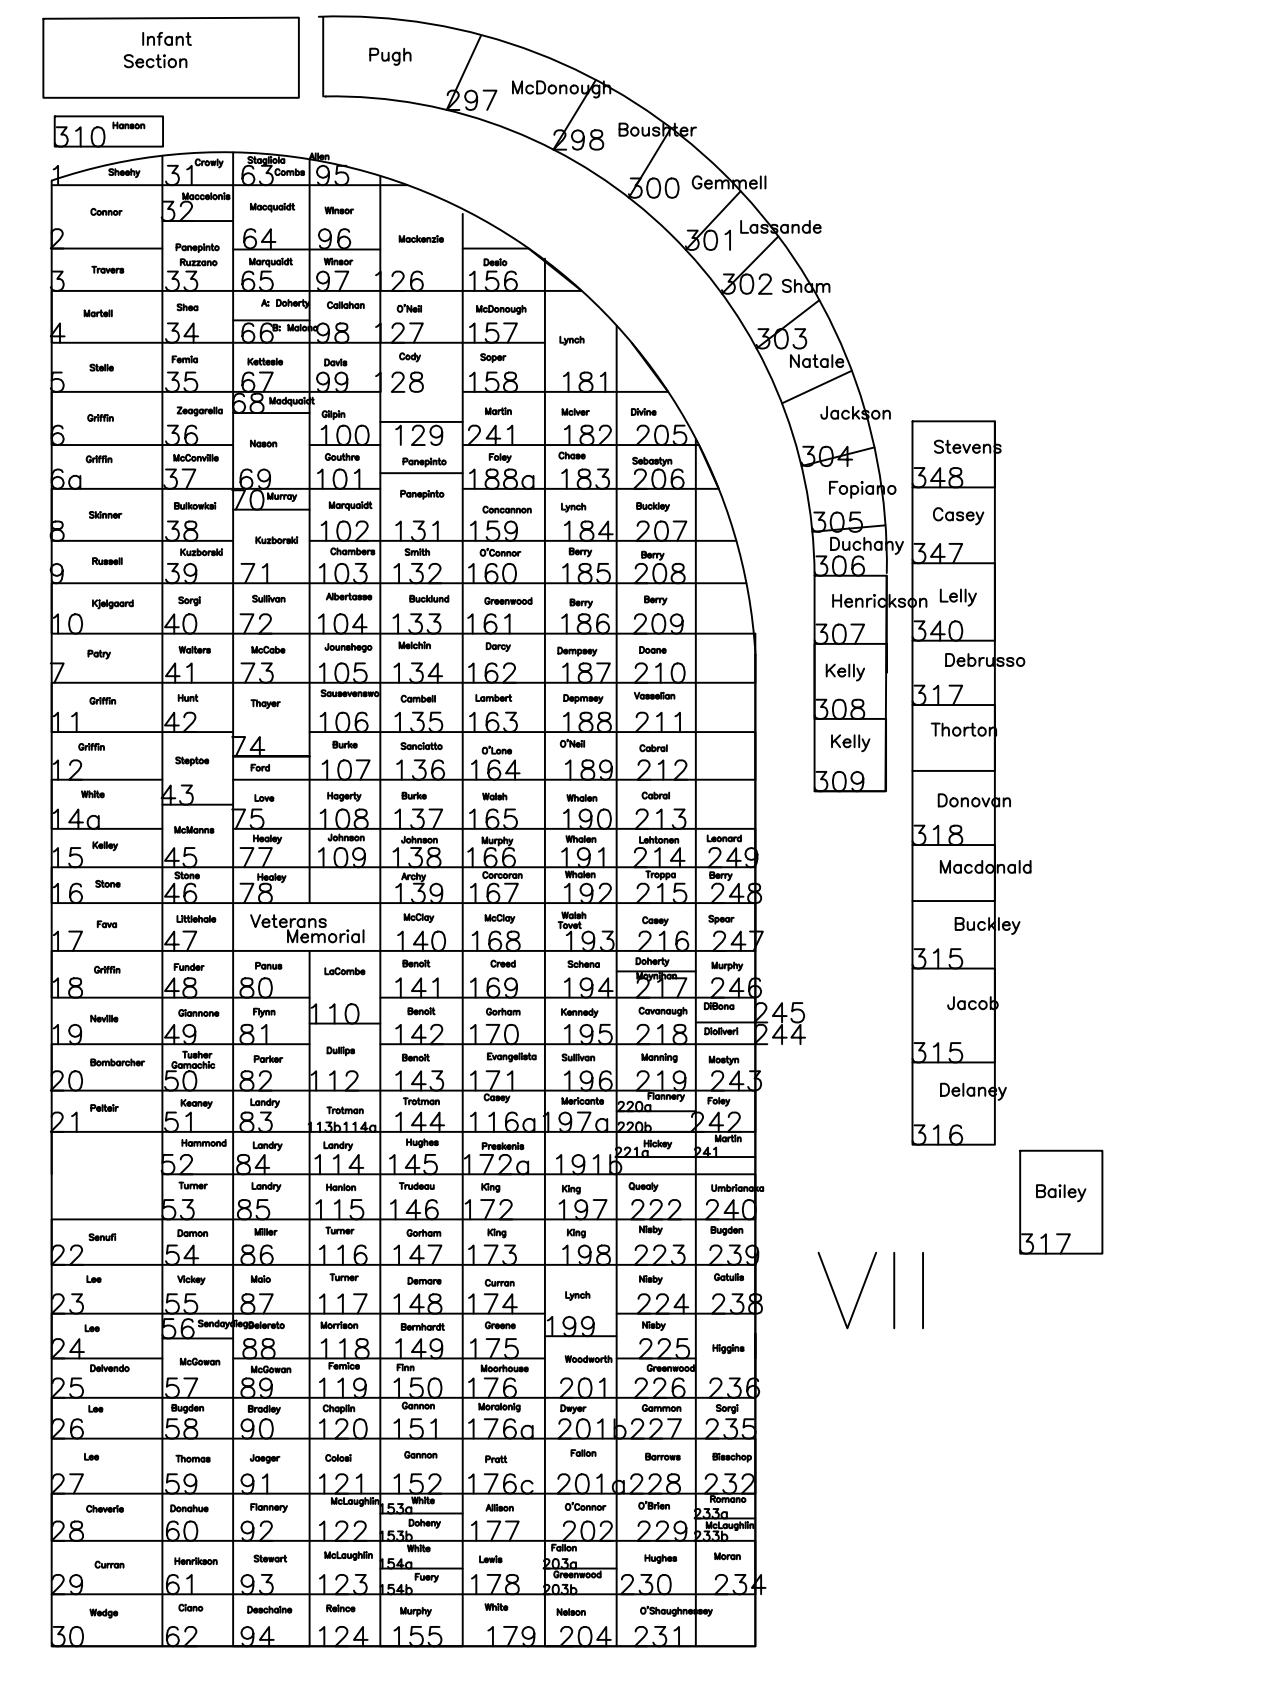

St. Patrick's Cemetery Rockland, MA

IV

86	85	84	60	37	36	13	Hickey
Morgan	Jeremiah	6	58	Crowley	34	15	Hayes
83	82	81	80	57	56	55	Breslin
82	81	80	79	78	77	76	
81	80	79	78	77	76	75	

II

Arushita	841	840	839	838	837	836	835
834	833	832	831	830	829	828	827
826	825	824	823	822	821	820	819
818	817	816	815	814	813	812	811
810	809	808	807	806	805	804	803

III

853-856	857-860	861-864	865-868	869-872	873-876
877-880	881-884	885-888	889-892	893-896	897-900
901-904	905-908	909-912	913-916	917-920	921-924
925-928	929-932	933-936	937-940	941-944	945-948
949-952	953-956	957-960	961-964	965-968	969-972

VI

Donahue	Murphy	Murphy	Garrity	German	Condon	Reardon	Hart
81	80	79	78	77	76	75	74
73	72	71	70	69	68	67	66
65	64	63	62	61	60	59	58
57	56	55	54	53	52	51	50

II

819	818	817	816	815	814	813	812
811	810	809	808	807	806	805	804
803	802	801	800	799	798	797	796
795	794	793	792	791	790	789	788
787	786	785	784	783	782	781	780

III

647	648	649	650	651	652	653	654
655	656	657	658	659	660	661	662
663	664	665	666	667	668	669	670
671	672	673	674	675	676	677	678
679	680	681	682	683	684	685	686

IV

819	818	817	816	815	814	813	812
811	810	809	808	807	806	805	804
803	802	801	800	799	798	797	796
795	794	793	792	791	790	789	788
787	786	785	784	783	782	781	780